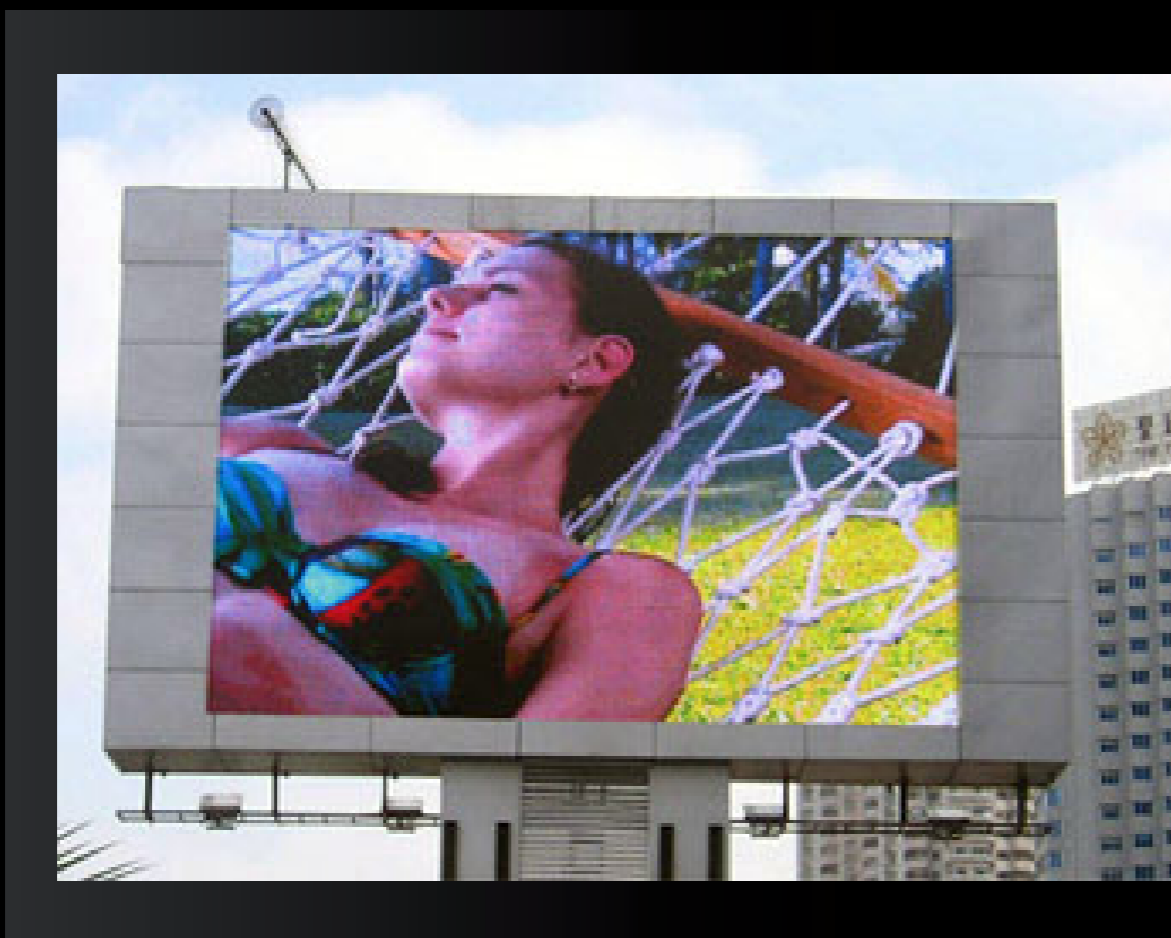

OUTDOOR FULL COLOR

Distancia entre pixeles	PITCH 10mm-SL
Tipo de pixel	Real
Marca de LED	Silan
Matriz de módulo (pixel per dots)	24 x 24
Tamaño módulo (mm)	256 x 256
Matriz del gabinete (pixels)	96 x 72
Dimensiones del gabinete (mm)	1024 x 768
Peso del gabinete	58kg

OUTDOOR FULL COLOR

Distancia entre pixeles	PITCH 16mm-SL
Tipo de pixel	Virtual
Marca de LED	Silan
Matriz de módulo (pixel per dots)	16 x 8
Tamaño módulo (mm)	256 x 128
Matriz del gabinete (pixels)	80 x 64
Dimensiones del gabinete (mm)	1024 x 768
Peso del gabinete	51kg