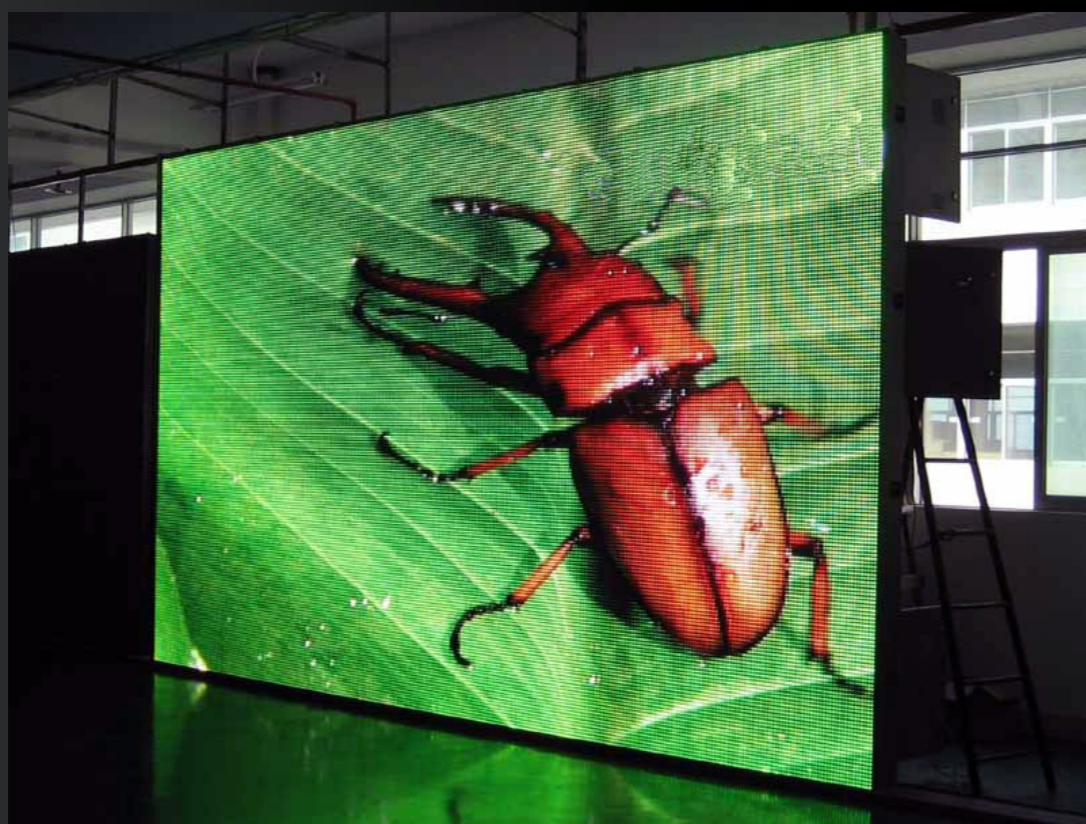

OUTDOOR FULL COLOR

Distancia entre pixeles	PITCH 10mm-SL
Tipo de pixel	Real
Marca de LED	Silan
Matriz de módulo (pixel per dots)	24 x 24
Tamaño módulo (mm)	256 x 256
Matriz del gabinete (pixels)	96 x 72
Dimensiones del gabinete (mm)	1024 x 768
Peso del gabinete	58kg

OUTDOOR FULL COLOR

Distancia entre pixeles	PITCH 16mm-SL
Tipo de pixel	Virtual
Marca de LED	Silan
Matriz de módulo (pixel per dots)	16 x 8
Tamaño módulo (mm)	256 x 128
Matriz del gabinete (pixels)	80 x 64
Dimensiones del gabinete (mm)	1024 x 768
Peso del gabinete	51kg

Distancia entre pixeles	PITCH 16mm-ST
Tipo de pixel	Virtual
Marca de LED	Silan
Matriz de módulo (pixel per dots)	16 x 8
Tamaño módulo (mm)	256 x 128
Matriz del gabinete (pixels)	64 x 48
Dimensiones del gabinete (mm)	1024 x 768
Peso del gabinete	51kg

OUTDOOR FULL COLOR

Distancia entre pixeles	PITCH 20mm-SL
Tipo de pixel	Virtual
Marca de LED	Silan
Matriz de módulo (pixel per dots)	16 x 8
Tamaño módulo (mm)	320 x 160
Matriz del gabinete (pixels)	64 x 48
Dimensiones del gabinete (mm)	1280 x 960
Peso del gabinete	65kg